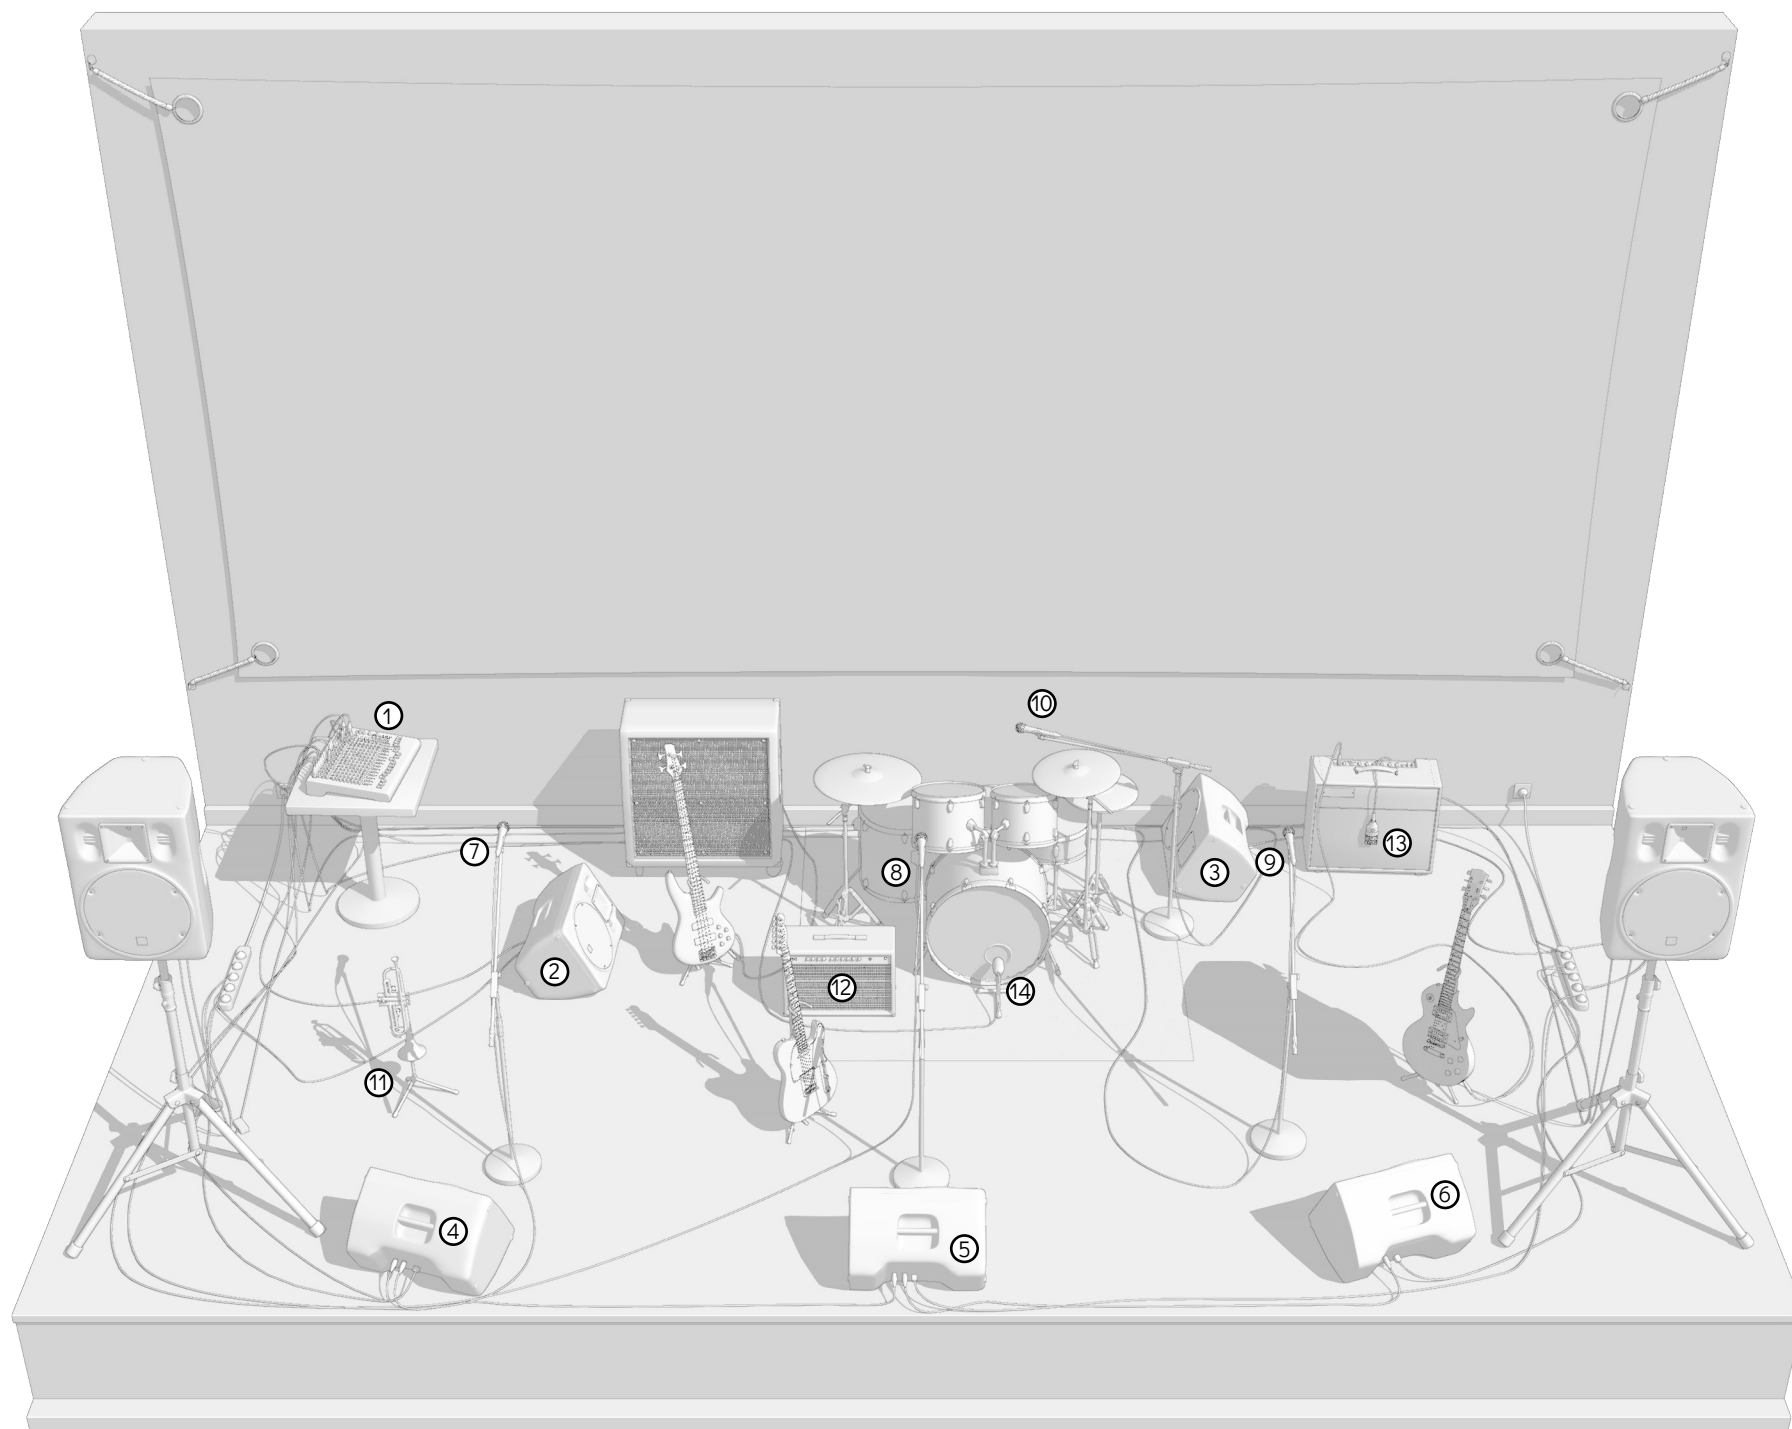

1	TABLE avec au moins 8 entrées XLR
2, 3, 4, 5, 6	RETOURS (5 avec mix indépendant pour le chanteur)
7, 8, 9, 10	MICROS CHANT (4 SM58 avec pieds)
11	MICRO TROMPETTE (1 SM57)
12, 13	MICROS AMPLIS GUITARE (2 E609)
14	MICRO GROSSE CAISSE (1 Audix D6)

contact@madiane.fr

**MADIANE**

Mathieu : 06 70 73 34 23

1	TABLE avec au moins 8 entrées XLR
2, 3, 4, 5, 6	RETOURS (5 avec mix indépendant pour le chanteur)
7, 8, 9, 10	MICROS CHANT (4 SM58 avec pieds)
11	MICRO TROMPETTE (1 SM57)
12, 13	MICROS AMPLIS GUITARE (2 E609)
14	MICRO GROSSE CAISSE (1 Audix D6)